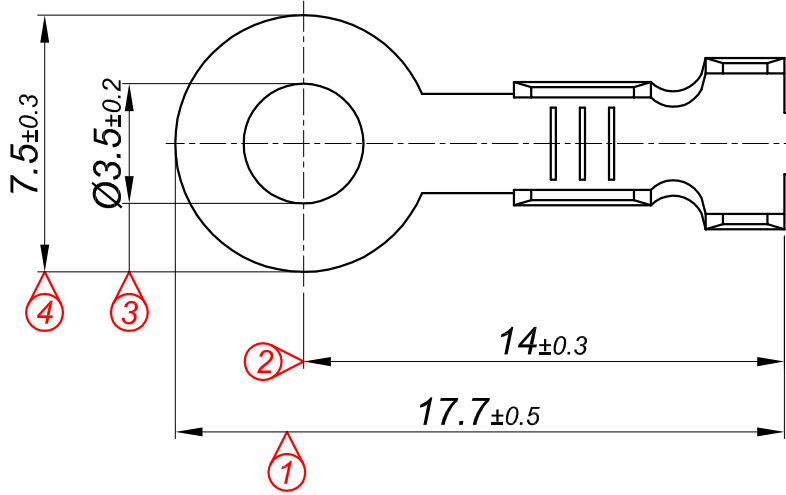

PARÇA KODU PART CODE	PARÇA ADI PART NAME	s ÖLÇÜSÜ (KALINLIK) s MEASURE (THICKNESS)	Malzeme Material	Kaplama / Coating		
				SN	AG	Nİ
TŞ 2439 DP	2 NO KABLO UCU Ø3.5 =DP=	-----	(CuZn30) Pirinç / Brass	-	-	-
TŞ 2439 RP	2 NO KABLO UCU Ø3.5 =RP=	-----	(CuZn30) Pirinç / Brass	-	-	-
TŞ 2439 RPK	2 NO KABLO UCU Ø3.5 =RPK=	-----	(CuZn30) Pirinç / Brass	+	-	-

Perspektif
Perspective

Kablo Kesiti

Wire Section : 0.50 - 1.50 mm²

Resim üzerinden ölçü almayınız
do not measure on drawing

Tarih / Date	25.07.2013	İmza / Signature	Ölçek / Scale		
Çizen / Desing	M.Yağcı		5 / 1		
Onay / Approval	S.Gölcük		No	Değişiklik / Revision	Tarih/Date
	Parça Adı: Part Name	2 NO KABLO UCU Ø3.5		Parça Kodu: Part Code	TŞ 2439