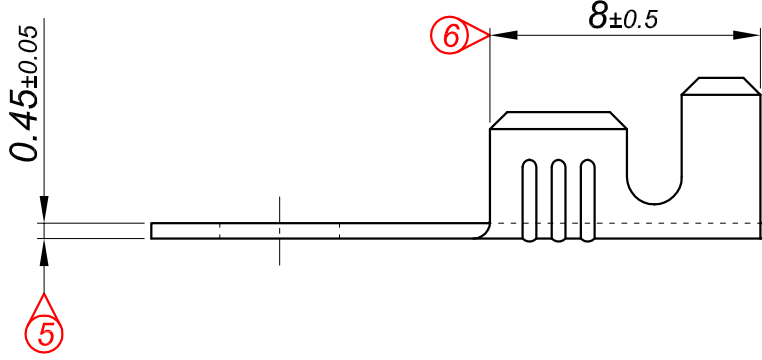

PARÇA KODU PART CODE	PARÇA ADI PART NAME	s ÖLÇÜSÜ (KALINLIK) s MEASURE (THICKNESS)	Malzeme Material	Kaplama / Coating		
				SN	AG	Nİ
TŞ 2439 DP	2 NO KABLO UCU Ø3.5 =DP=	-----	(CuZn30) Pirinç / Brass	-	-	-
TŞ 2439 RP	2 NO KABLO UCU Ø3.5 =RP=	-----	(CuZn30) Pirinç / Brass	-	-	-
TŞ 2439 RPK	2 NO KABLO UCU Ø3.5 =RPK=	-----	(CuZn30) Pirinç / Brass	+	-	-

Perspektif
Perspective

Kablo Kesiti

Wire Section : 0.50 - 1.50 mm²

Resim üzerinden ölçü almayınız
do not measure on drawing

Tarih / Date	25.07.2013	İmza / Signature	Ölçek / Scale		
Çizen / Desing	M.Yağcı		5 / 1		
Onay / Approval	S.Gölcük		No	Değişiklik / Revision	Tarih/Date
	Parça Adı: Part Name	2 NO KABLO UCU Ø3.5		Parça Kodu: Part Code	TŞ 2439