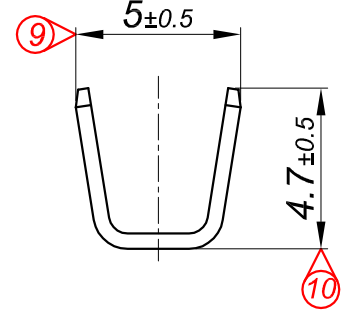

PARÇA KODU PART CODE	PARÇA ADI PART NAME	s ÖLÇÜSÜ (KALINLIK) s MEASURE (THICKNESS)	Malzeme Material	Kaplama / Coating		
				SN	AG	Nİ
TŞ 2439 DP	2 NO KABLO UCU Ø3.5 =DP=	-----	(CuZn30) Pirinç / Brass	-	-	-
TŞ 2439 RP	2 NO KABLO UCU Ø3.5 =RP=	-----	(CuZn30) Pirinç / Brass	-	-	-
TŞ 2439 RPK	2 NO KABLO UCU Ø3.5 =RPK=	-----	(CuZn30) Pirinç / Brass	+	-	-

Perspektif
Perspective

Kablo Kesiti

Wire Section : 0.50 - 1.50 mm²

Resim üzerinden ölçü almayınız
do not measure on drawing

Tarih / Date	25.07.2013	İmza / Signature	Ölçek / Scale		
Çizen / Desing	M.Yağcı		5 / 1		
Onay / Approval	S.Gölcük		No	Değişiklik / Revision	Tarih/Date
	Parça Adı: Part Name	2 NO KABLO UCU Ø3.5		Parça Kodu: Part Code	TŞ 2439