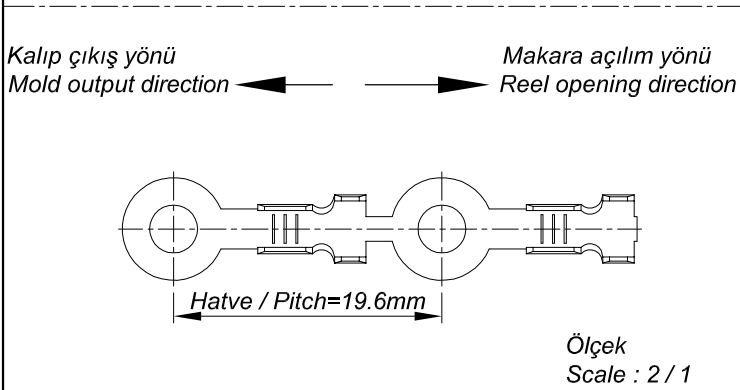

PARÇA KODU PART CODE	PARÇA ADI PART NAME	s ÖLÇÜSÜ (KALINLIK) s MEASURE (THICKNESS)	Malzeme Material	Kaplama / Coating		
				SN	AG	Nİ
TŞ 2439 DP	2 NO KABLO UCU Ø3.5 =DP=	-----	(CuZn30) Pirinç / Brass	-	-	-
TŞ 2439 RP	2 NO KABLO UCU Ø3.5 =RP=	-----	(CuZn30) Pirinç / Brass	-	-	-
TŞ 2439 RPK	2 NO KABLO UCU Ø3.5 =RPK=	-----	(CuZn30) Pirinç / Brass	+	-	-

Perspektif
Perspective

Kablo Kesiti

Wire Section : 0.50 - 1.50 mm²

Resim üzerinden ölçü almayınız
do not measure on drawing

Tarih / Date	25.07.2013	İmza / Signature	Ölçek / Scale		
Çizen / Desing	M.Yağcı		5 / 1		
Onay / Approval	S.Gölcük		No	Değişiklik / Revision	Tarih/Date
	Parça Adı: Part Name	2 NO KABLO UCU Ø3.5		Parça Kodu: Part Code	TŞ 2439