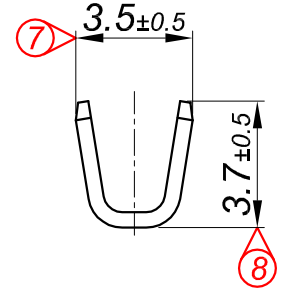

PARÇA KODU PART CODE	PARÇA ADI PART NAME	s ÖLÇÜSÜ (KALINLIK) s MEASURE (THICKNESS)	Malzeme Material	Kaplama / Coating		
				SN	AG	Nİ
TŞ 2439 DP	2 NO KABLO UCU Ø3.5 =DP=	-----	(CuZn30) Pirinç / Brass	-	-	-
TŞ 2439 RP	2 NO KABLO UCU Ø3.5 =RP=	-----	(CuZn30) Pirinç / Brass	-	-	-
TŞ 2439 RPK	2 NO KABLO UCU Ø3.5 =RPK=	-----	(CuZn30) Pirinç / Brass	+	-	-

Perspektif
Perspective

Kablo Kesiti

Wire Section : 0.50 - 1.50 mm²

Resim üzerinden ölçü almayınız
do not measure on drawing

Tarih / Date	25.07.2013	İmza / Signature	Ölçek / Scale		
Çizen / Desing	M.Yağcı		5 / 1		
Onay / Approval	S.Gölcük		No	Değişiklik / Revision	Tarih/Date
	Parça Adı: Part Name	2 NO KABLO UCU Ø3.5		Parça Kodu: Part Code	TŞ 2439